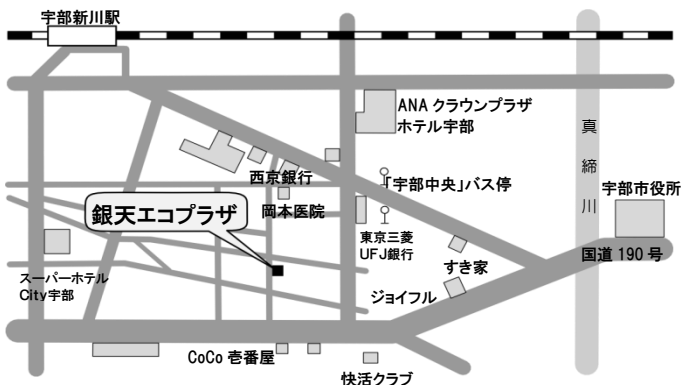

宇部市まちなか環境学習館 銀天エコプラザ

〒755-0045 山口県宇部市中央町二丁目11番21号

交通手段 JR宇部線:「宇部新川駅」徒歩7分

宇部市営バス:「宇部中央バス停」徒歩3分

駐車場 無し (近隣の有料駐車場等をご利用ください)

◇H30.6.1よりメールアドレスが下記の通り変更になります◇
TEL/FAX 0836-39-8110 E-mail ubekuru@gmail.com

開館時間 9時～21時 HPアドレス; <http://ubekuru.com/>

休館日 毎週火曜日、年末年始(12月29日～1月3日)